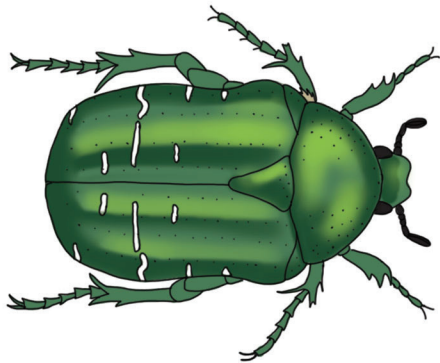

KULTAKUORIAINEN

Cetonia aurata (lat.), rose chafer (engl.)

1:1

KIMALAISKUORIAINEN

Trichius fasciatus (lat.), Eurasian bee beetle (engl.)

1:1