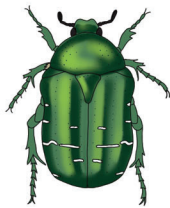

KULTAKUORIAINEN

Cetonia aurata (lat.), rose chafer (engl.)

1:1

KIMALAISKUORIAINEN

Trichius fasciatus (lat.), Eurasian bee beetle (engl.)

1:1